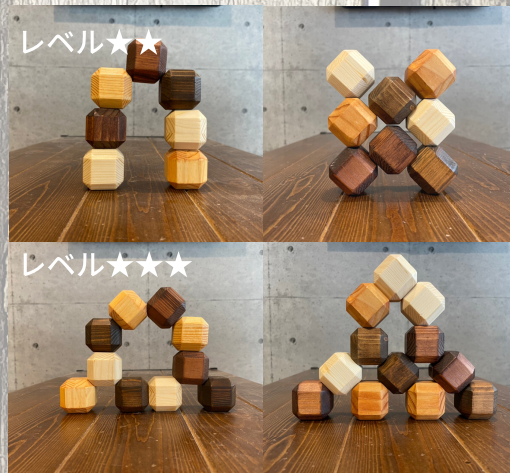

長方形と正方形の形をした多面体つみ木です。2種類の組み合わせで楽しめます。

お祝い、プレゼントにオリジナル刻印
 をご希望の方は別途お問合せ下さい

★ぐらぐら積み上げゲーム★

～遊び方～

- ①積木を均等に配る
- ②誰から積み上げていくか決める
- ③順番に積み上げる(どんな積み方でもOK)
- ④倒した人が負け

★マッキングゲーム★

～遊び方～

- ①まずは、縦横斜めを使っていくつ積み上げられるか挑戦してみよう！
- ②写真の積みかたに挑戦！